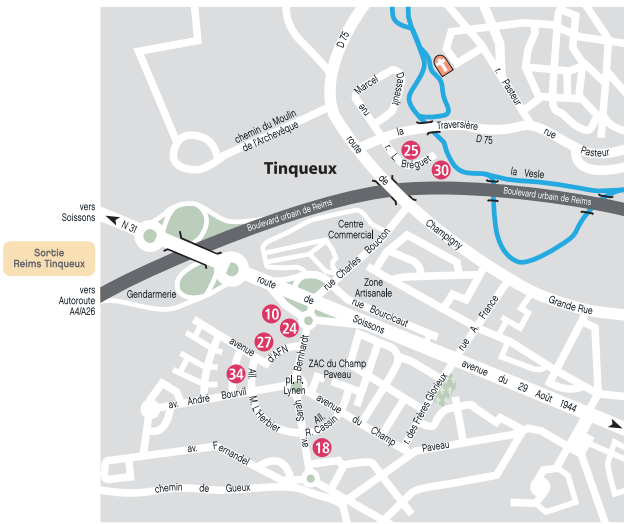

LISTE DES HÔTELS

Repère plan	Nom & adresse	Repère plan	Nom & adresse	Repère plan	Nom & adresse
01	CHÂTEAU LES CRAYERES Relais & Châteaux. 64, bd Henry Vasnier	15	RESIDHOME REIMS CENTRE 6, rue de Courcelles	29	RESIDENCE CLAIRMARAIS 25, rue Edouard Mignot
02	L'ASSIETTE CHAMPENOISE 40, av. P. Vaillant-Couturier - Tinqueux	16	HÔTEL BRISTOL 76, place Drouet d'Erlon	30	KYRIAD DESIGN ENZO 5, rue Louis Breguet ZAC Mont Saint Pierre - Tinqueux
03	GRAND HÔTEL DES TEMPLIERS 22, rue des Templiers	17	CAMPANILE-Murigny 9, av. Georges Pompidou	31	KYRIAD Parc des Expositions 12, rue Gabriel Voisin Parc technologique Henry Farman
04	HÔTEL AUX SACRES 7, rue du général Sarraill	18	CAMPANILE-Tinqueux Av. S. Bernhardt - Tinqueux	32	COTTAGE HÔTEL 12, rue Jacques Maritain
05	GRAND HÔTEL CONTINENTAL 93, place Drouet d'Erlon	19	HÔTEL DE LA CATHEDRALE 20, rue Libergier	33	LES MAGNOLIAS 62, rue Commerce - Cormontreuil
06	HOLIDAY INN City Center - 46, rue Buirette	20	HÔTEL CRYSTAL 86, place Drouet d'Erlon	34	PREMIERE CLASSE 2, av. André Bourvil ZAC du Champ Pavéau - Tinqueux
07	MERCURE Reims-Cathédrale 31, bd. Paul Doumer	21	GRAND HÔTEL DU NORD 75, place Drouet d'Erlon	35	B&B REIMS BEZANNES 2, rue Henri Moissan - gare TGV Bezannes
08	MERCURE Reims-Parc des expositions 2, rue Gabriel Voisin	22	IBIS STYLE 21, bd. Paul Doumer	36	BEST HÔTEL - CROIX BLANDIN rue Renée Francart
09	QUALITY HÔTEL EUROPE 29, rue Buirette	23	IBIS Centre 28, bd. Joffre	37	PARK & SUITE ELEGANCE REIMS 17, rue Marie Marvingt - ZAC Croix Blandin
10	NOVOTEL TINQUEUX 50, route de Soissons - BP 12 - Tinqueux	24	IBIS-Tinqueux 50, route de Soissons - BP 100 - Tinqueux	38	B&B REIMS CENTRE Rue André Pingat
11	LA PAIX-BEST WESTERN 9, rue Buirette	25	HÔTEL STARS 7, rue Louis Bréguet - Tinqueux	39	HÔTEL CECYL 24 Rue Buirette
12	HÔTEL PORTE MARS 2, place de la République	26	BEST HÔTEL - LA POMPELLE Rue Maurice Hollande - Z.I. La Pompelle	40	AKENA HÔTEL Rue Alfred Kastler - gare TGV Bezannes
13	CAMPANILE REIMS CENTRE 37, bd. Paul Doumer	27	QUALYS HÔTEL 1, avenue d'AFN - Tinqueux		
14	GOLDEN TULIP L'UNIVERS 41, bd. Foch	28	SUITE NOVOTEL 1, rue Edouard Mignot		